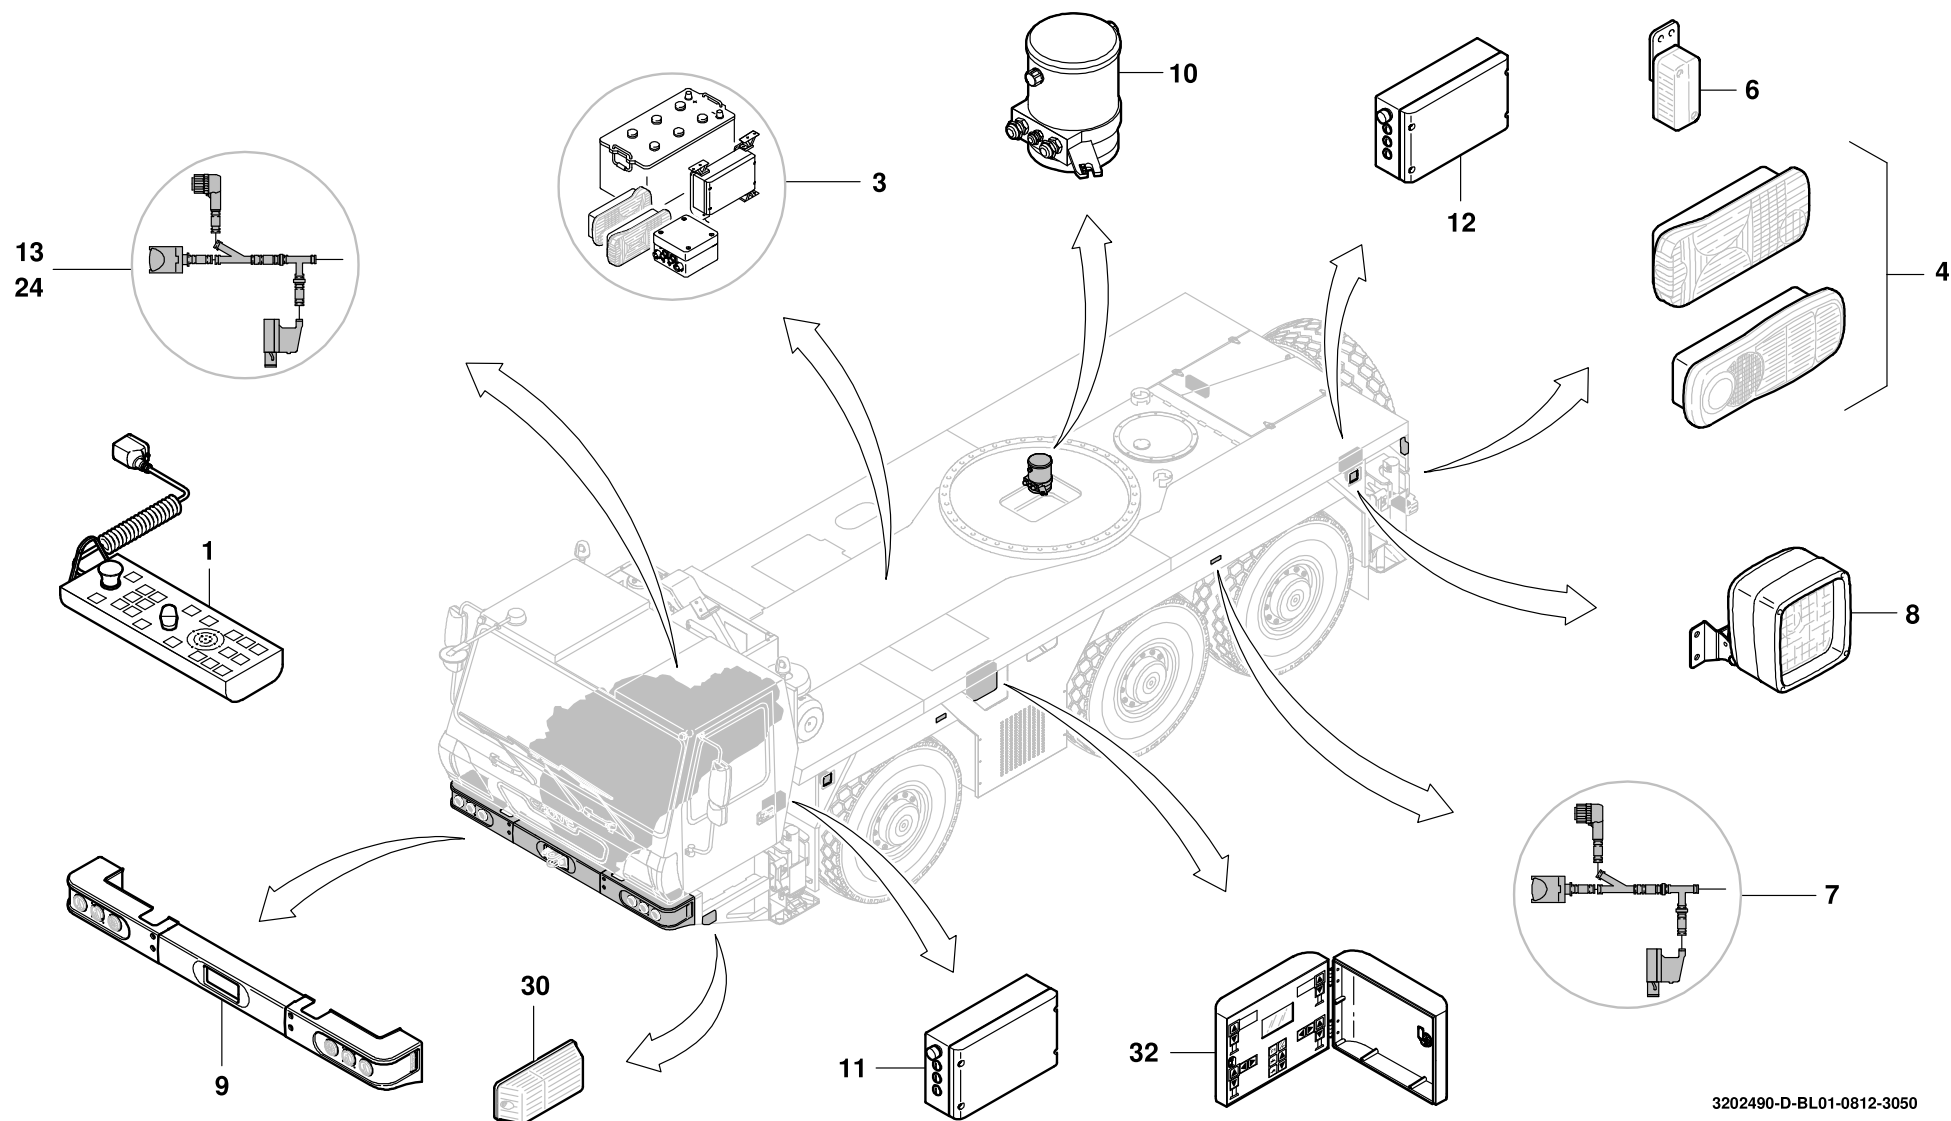

GROVE

E3B/4I E.-ANLAGE FAHRGESTELL
E3B/4I E.- CONSTRUCTION, CHASSIS

BILDTADEL
PICTORIAL DISPLAY

**GMK 3050
BE 503
G 801**

08.12

3202490-ETL D

1/3

GROVE

E3B/4I E.-ANLAGE FAHRGESTELL
 E3B/4I E.- CONSTRUCTION, CHASSIS

BILDTAFEL
 PICTORIAL DISPLAY

GMK 3050
 BE 503
 G 801

08.12

3202490-ETL D

2/3

GROVE

E3B/4I E.-ANLAGE FAHRGESTELL
 E3B/4I E.- CONSTRUCTION, CHASSIS

BILDTAFEL
 PICTORIAL DISPLAY

GMK 3050
BE 503
G 801

08.12

3202490-ETL D

3/3

5
 14
 15
 21
 25

27
 28
 29
 31
 33