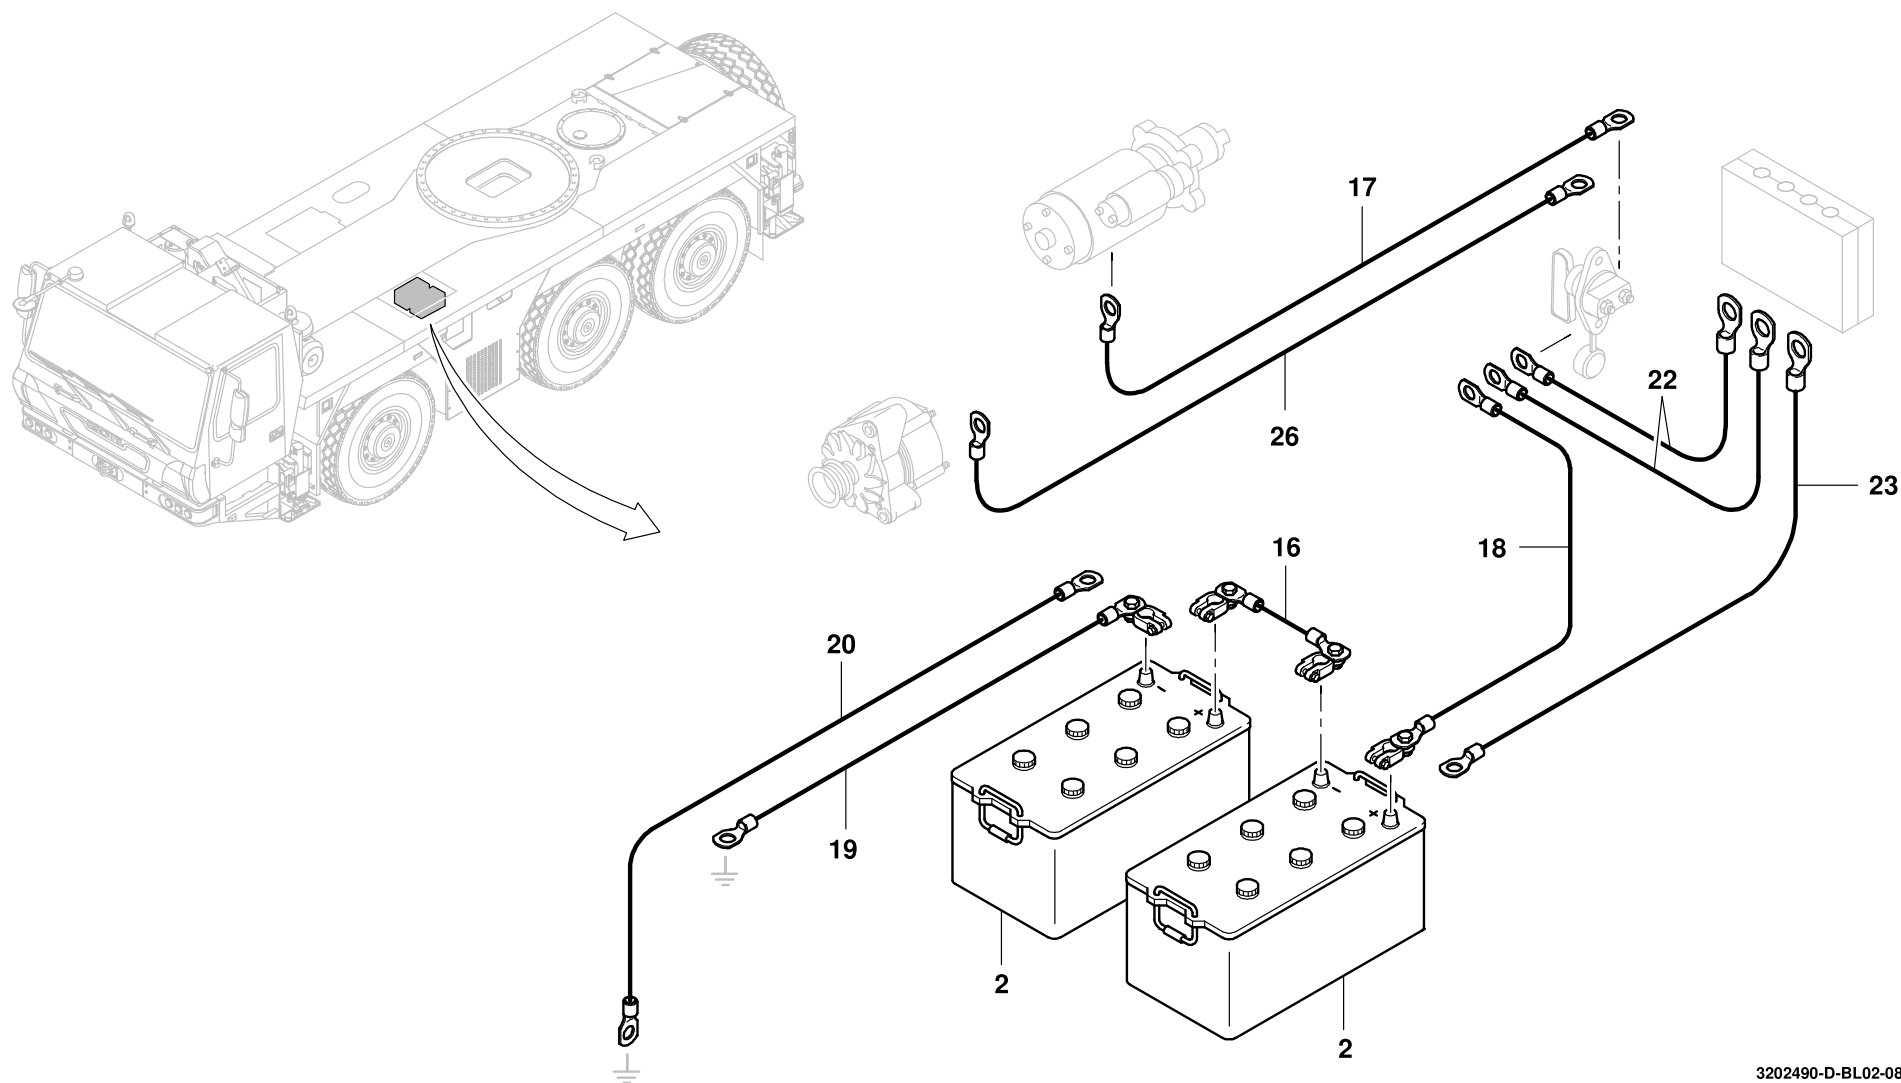

GROVE

E3B/4I E.-ANLAGE FAHRGESTELL
E3B/4I E.- CONSTRUCTION, CHASSIS

BILDTADEL
PICTORIAL DISPLAY

**GMK 3050
BE 503
G 801**

08.12

3202490-ETL D

1/3

GROVE

E3B/4I E.-ANLAGE FAHRGESTELL
 E3B/4I E.- CONSTRUCTION, CHASSIS

BILDTAFEL
 PICTORIAL DISPLAY

GMK 3050
 BE 503
 G 801

08.12

3202490-ETL D

2/3

GROVE

E3B/4I E.-ANLAGE FAHRGESTELL
 E3B/4I E.- CONSTRUCTION, CHASSIS

BILDTAFEL
 PICTORIAL DISPLAY

GMK 3050
BE 503
G 801

08.12

3202490-ETL D

3/3

5
 14
 15
 21
 25

27
 28
 29
 31
 33