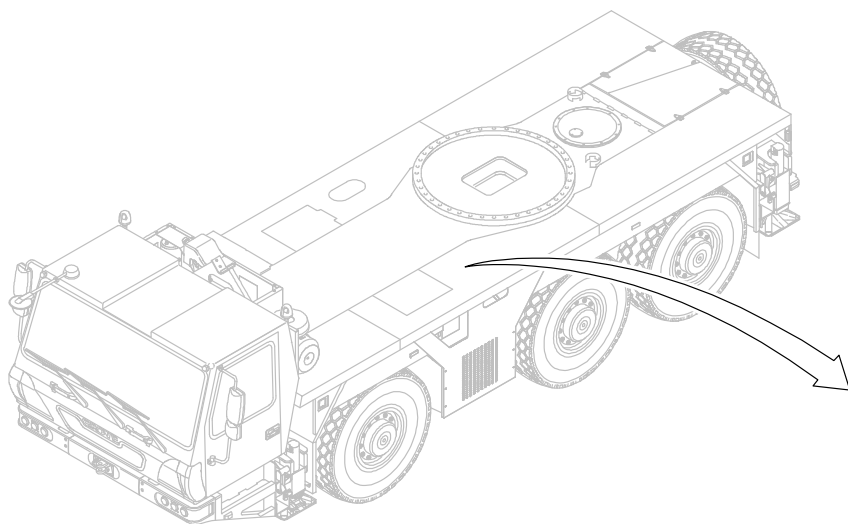

GROVE

E3B/4I E.-ANLAGE FAHRGESTELL
E3B/4I E.- CONSTRUCTION, CHASSIS

BILDTAFEL
PICTORIAL DISPLAY

GMK 3050
BE 503
G 801

08.12

3202490-ETL D

3/3

5
14
15
21
25